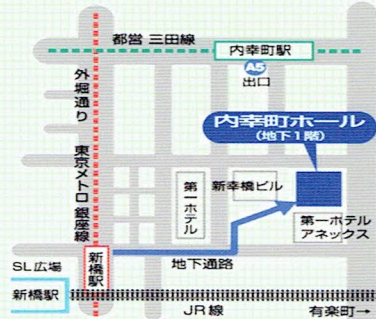

千代田区立 内幸町ホール

千代田区内幸町 1-5-1 Tel: 03-3500-5578

- ・東京メトロ銀座線「新橋駅」…7番出口方向地下通路 徒歩7分
- ・JR「新橋駅」…新橋口より徒歩7分
- ・都営三田線「内幸町駅」…A5番出口より徒歩7分

会費：2500円

松本 由美子

シンポジウムやコンサートの司会。
朗読劇「杉並物語」に出演。朗読グループ
「プロジェクトR'」を主宰。

池田 美智恵

朗読の会「輝き」「さくらんぼ文庫」
主宰。言葉の力を信じ、朗読、語り、
読み聞かせなどで活動中。