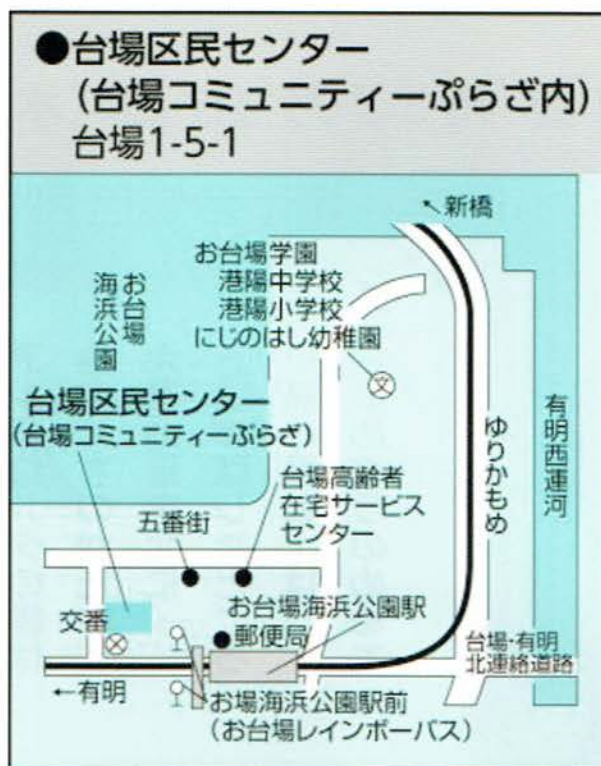

源氏物語も平安時代にあつては、女官たちの朗読だったでしょう。朗読と一口に言っても多くのジャンルが含まれると考えられます。その実験をし聞いて頂くのが、この会です。どうぞこの朗読会に奮ってご参加下さい。お待ちしております。

中西和久

参加申込：協会事務室

Email:[npo-rodoku@rodoku.org](mailto:npo-rodoku@rodoku.org)

Tel:03-6435-8355

QRコードからもお申込みができます

お問合せ：講座お世話係 阿部俐奈

Email:[rgotoh2000@yahoo.co.jp](mailto:rgotoh2000@yahoo.co.jp)

携帯:090-9852-5736

お台場レインボーバス  
「お台場海浜公園駅前」徒歩1分

\* オミクロン株などコロナ感染状況によって、日時・会場など変更する場合があります。変更お知らせは協会ホームページで致します。協会ホームページ：<https://rodoku.org>