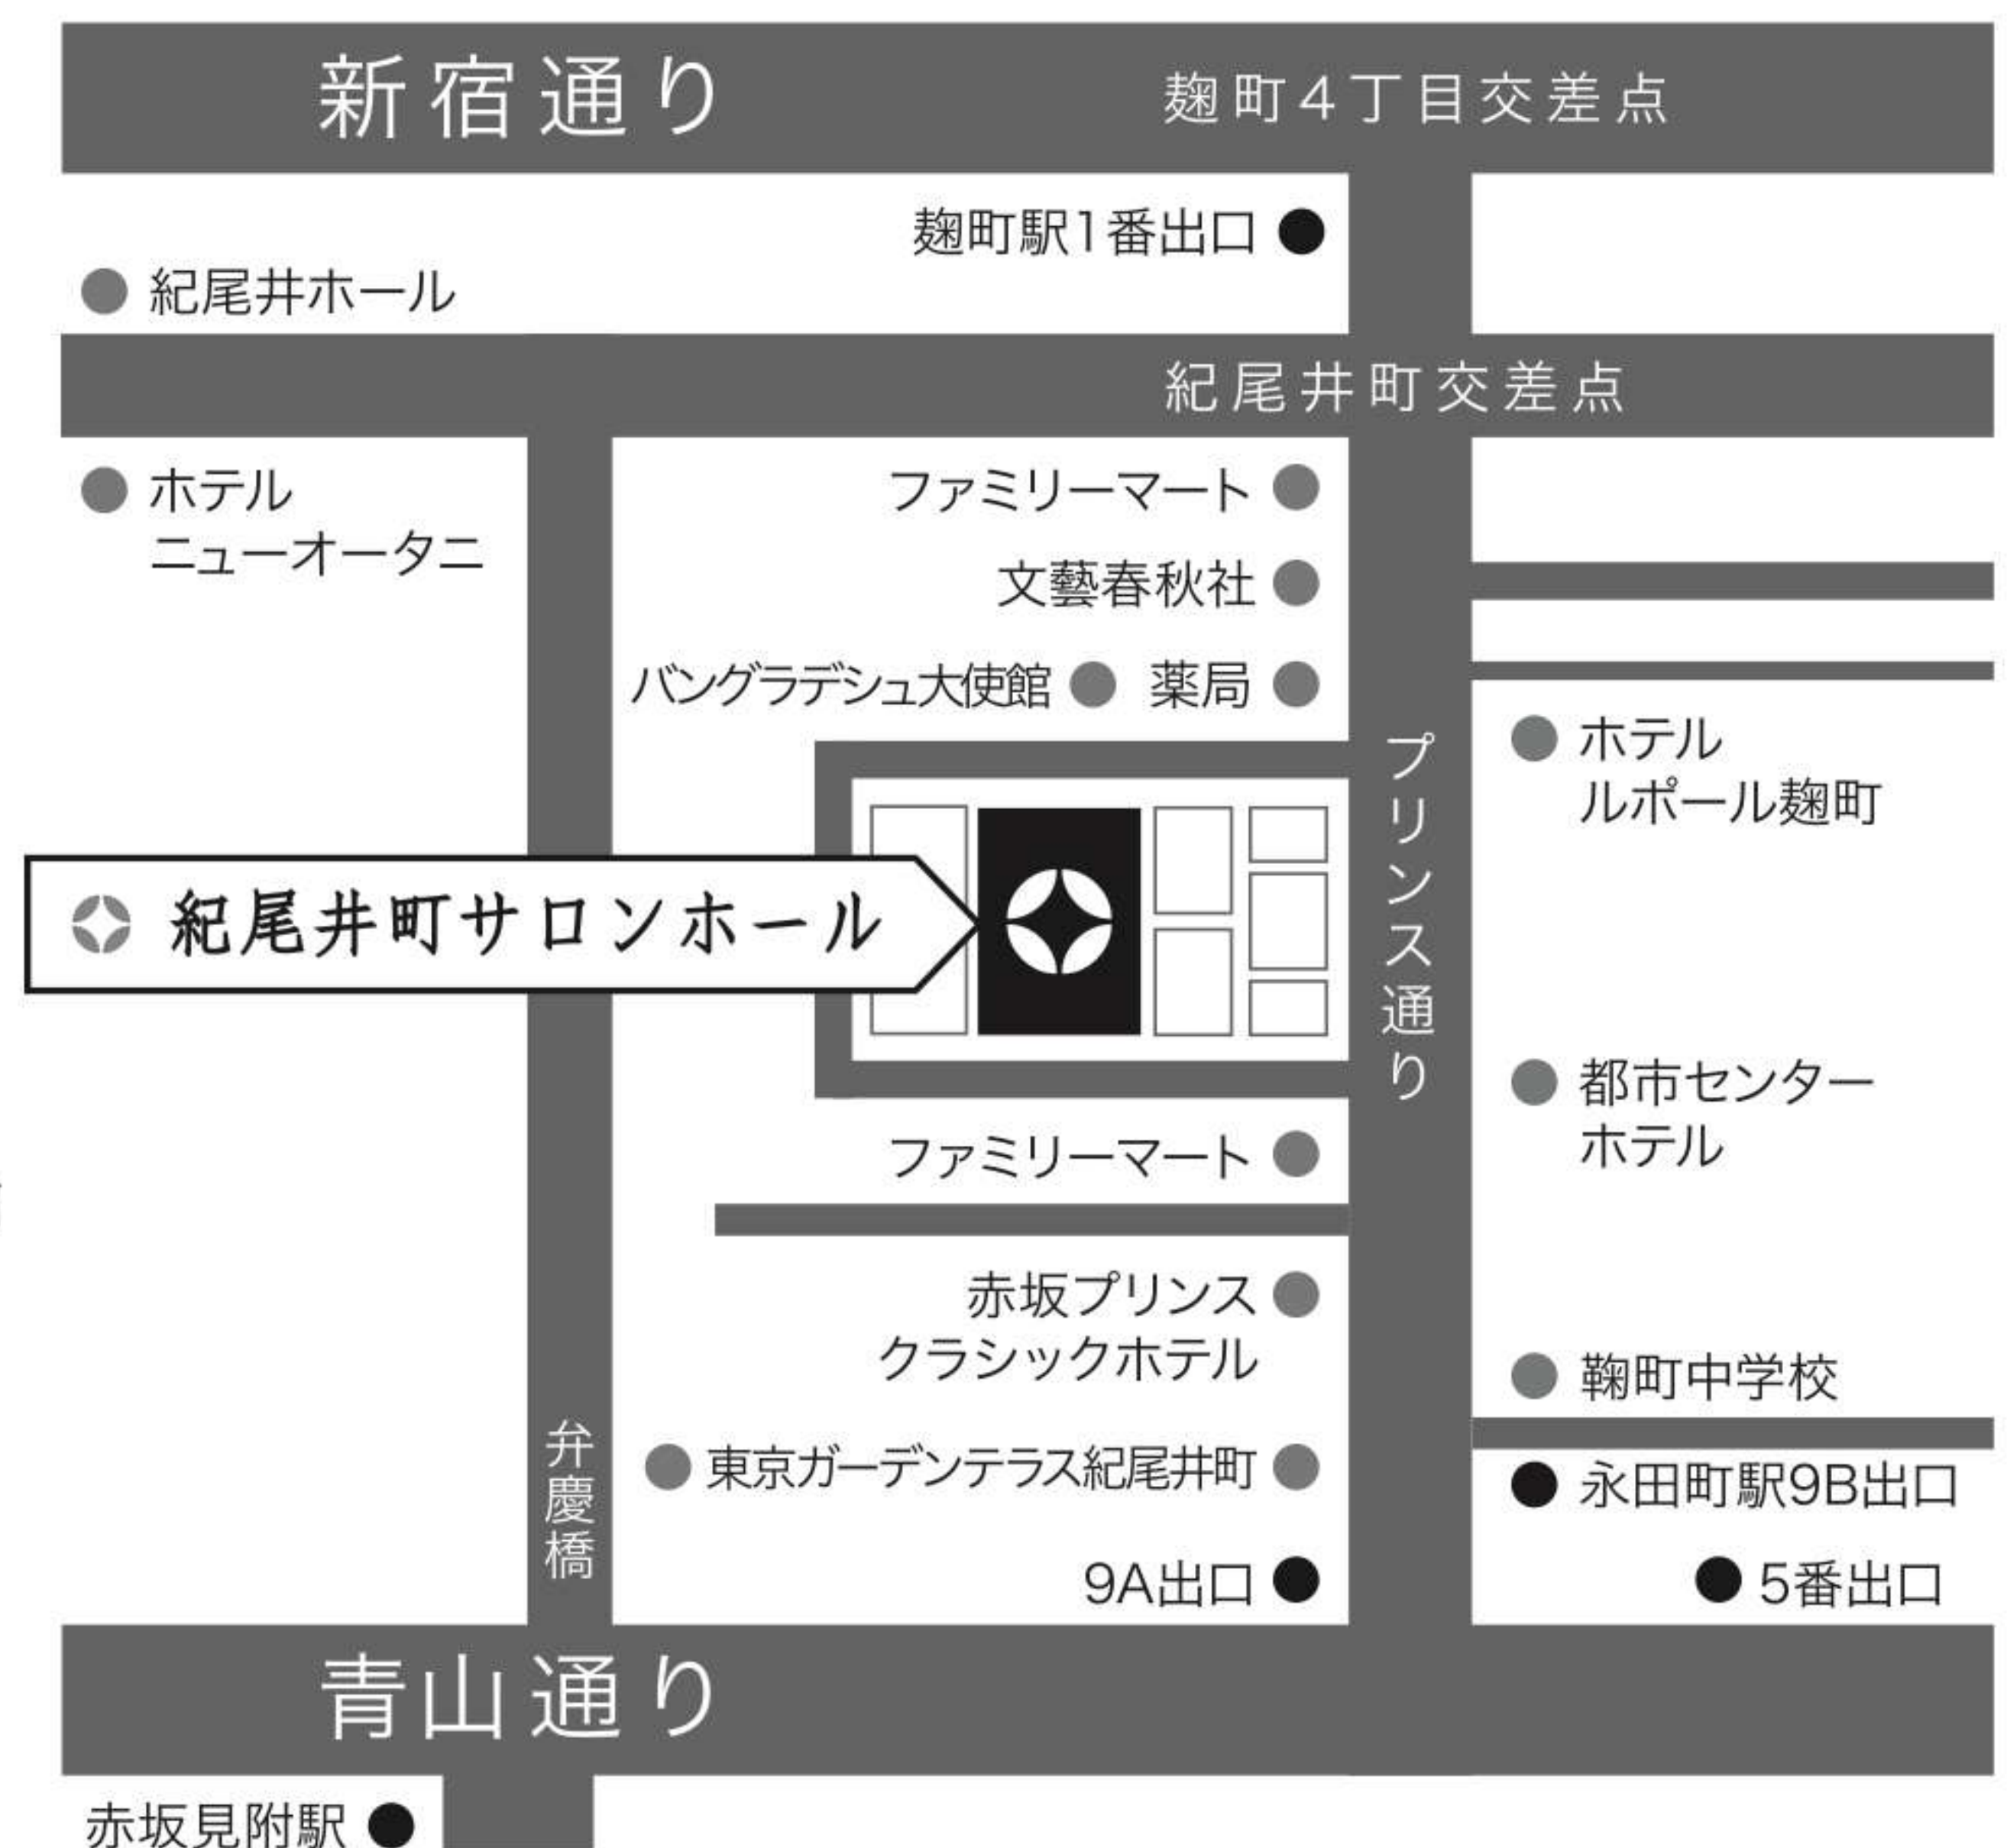

◎JR

- 中央・総武線「四ツ谷駅」麴町口
  徒歩15分
- 中央・総武線「市ヶ谷駅」
  徒歩17分

お問い合わせ・チケットお申し込み

watabe-reiko@wmail.plala.or.jp 渡部玲子 090-4059-7005 松浦敏子 045-923-0981