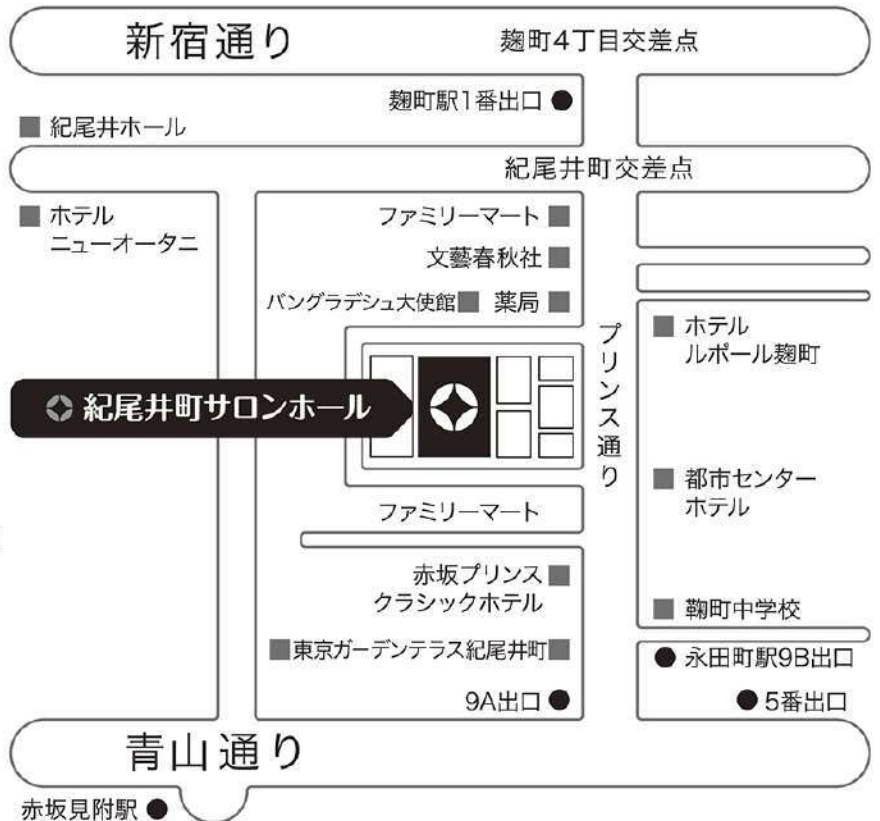

JR

- ●中央・総武線「四ツ谷駅」麴町口
  徒歩15分
- ●中央・総武線「市ヶ谷駅」
  徒歩17分

お問い合わせ・チケットお申込み

watabe-reiko@wmail.plala.or.jp 渡部玲子 090-4059-7005 松浦敏子 045-923-0981