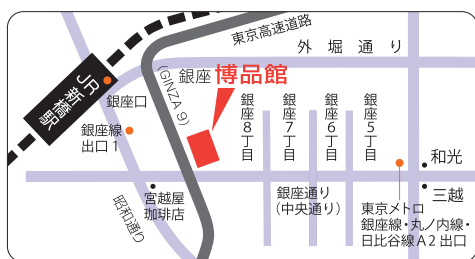

〈第2部〉

⑦中村純子	「茶碗の中」 田部隆次 訳 小泉八雲
⑧川口 和代	「彼の故郷」 内海隆一郎
⑨大串洋昭	「平家物語・壇ノ浦」
⑩関まさ子	「つばくろ会からまいりました」 筒井康隆
⑪早川とし子	「しだれ桜」 瀬戸内寂聴
⑫河崎早春	「ご案内」 恩田陸
⑬加賀美講座	「更級日記」 菅原孝標女 加賀美幸子/阿部俐奈 岩田理加子 川口和代 添川江利子 田中邦子 三上実枝子

Bステージ 15:30~18:10 司会/加藤明美

〈第1部〉

①稲葉慶子	「外郎売の台詞」 二代目市川團十郎
②塩田睦子	「わすれ落雁」 五十嵐佳子
③見澤淑恵	「第三夜」 夏目漱石
④松島邦	「子供たちの夜」 向田邦子
⑤前尾津也子	「枕草子」 清少納言
⑥グループ朗読	「新解魚類図鑑」 東海林さだお 岩井郁子 植田聖子 金子裕子 齋藤こまり 長野淳子

〈第2部〉

⑦斉藤ゆき子	「空想」 武者小路実篤
⑧野澤遵宜	「ま、いっか。」 浅田次郎
⑨高貴漢	「接吻」 江戸川乱歩
⑩望月鏡子	「学徒出陣で散った叔父の手紙」 望月鏡子編集
⑪加賀美講座	「更級日記」 菅原孝標女 加賀美幸子/稲葉慶子 白井百合子 高貴漢 前尾津也子 松島邦 山木梨花

6.22 [日]

Cステージ 11:00~13:30 司会/見澤淑恵

〈第1部〉

①松坂貴久子	「夜のラジオ」 一色さゆり
②照井恒衛	「二十億光年の孤独」 他 谷川俊太郎
③渡部玲子	「井の頭をゆけば」 神沢利子
④羽村郁子	「春琴抄」 谷崎潤一郎
⑤蒔村三枝子	「一つだけ泊まったら帰ってくると言ったのに」 奥田貞子
⑥グループ朗読	「風のことは 空のことは 語りかける辞典」より 長田弘 阿部公子 加藤明美 越光貴子 満月ゆり

〈第2部〉

⑦稲本由美子	「貨幣」 太宰治
⑧岩瀬弥永子	「約束「無言館」への坂をのぼって」 窪島誠一郎
⑨小川弘子	「芝浜」 古典落語より
⑩青木ひろこ	「平家物語・経政」 館小登里 脚色
⑪安倍真壽美	「桜の森の満開の下」 坂口安吾
⑫加賀美講座	「更級日記」 菅原孝標女 加賀美幸子/稲本由美子 岩瀬弥永子 小黒三重子 越光貴子 永井悦子 羽村郁子

Dステージ 15:30~18:10 司会/斉藤ゆき子

〈第1部〉

①鶴月光子	「底なし銭湯」 さくらももこ
②志田恭子	「不断草」 山本周五郎
③澤則子	「とんかつ」 三浦哲郎
④白田敦子	「平和のとりでを築く」 大牟田稔
⑤グループ朗読	「ありがとう」「ことばあそびうた」 他 谷川俊太郎 伊吹よし子 きさらぎゆうこ 佐藤すみ江 武笠守博
⑥飯島晶子	「宮本武蔵 断弦」 吉川英治

〈第2部〉

⑦木村さおり・本間尚子	「ねがいの木」 岡田淳
⑧中谷良史	「第六夜」 夏目漱石
⑨宮内佳代子	「風と共に去りぬ」 マーガレット・ミッチェル
⑩永井喜代子	「吊り橋効果」 高橋りす
⑪菊地音羽	「蛇髪」 田辺聖子
⑫加賀美講座	「更級日記」 菅原孝標女 加賀美幸子/飯島晶子 白田敦子 鶴月光子 木村さおり 佐藤すみ江 本間尚子

※プログラム並びに終了時間は変更する場合があります。

構成・演出 永井寛孝
倉田ひさし
舞台監督 大内昇三
大島直子
映像 早川幸成
照明 志村雅幸
音響 都甲英治郎
選曲・効果 園田圭吾
制作 「朗読の日」
実行委員会

博品館劇場 〒104-8132 東京都中央区銀座8-8-11 8F ☎03-3571-1003
交通/東京メトロ銀座線・丸の内線・日比谷線『銀座駅』A2出口徒歩5分
東京メトロ銀座線『新橋駅』出口1徒歩3分
JR『新橋駅』銀座口より徒歩3分

NPO日本朗読文化協会

〒105-0003 東京都港区西新橋3-23-6 第1白川ビル3階B-2
Tel: 03-6435-8355 Fax: 03-6435-8356
e-mail:npo-rodoku@rodoku.org https://rodoku.org/